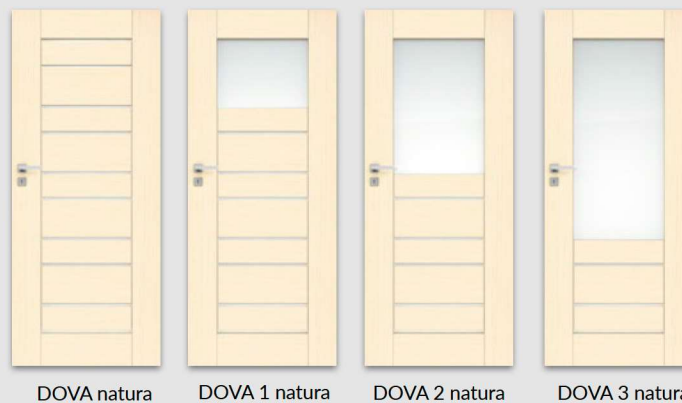

SKRZYDŁO PRZESUWNE

- » krawędź bez przylgi **rys. 2**
- » gniazdo pod zamek hakowy i/lub uchwyty

UWAGA: Możliwość wykonania dostawek przylgowych „40”.
Do skrzydeł przylgowych DOVA należy stosować ościeżnice z 3 zawiasami.

rys. 1

krawędź prosta

rys. 2

krawędź bez przylgi

UWAGA: Specyfiką okleiny naturalnej jest możliwość wystąpienia różnic w ustojeniu i wybarwieniu. Różnice te nie mogą być podstawą uznania reklamacji.

DOVA natura